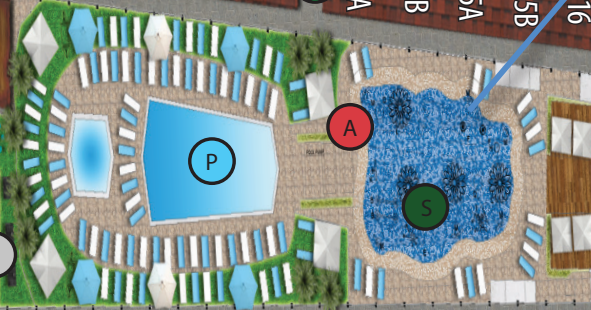

A1A

WAKULLA LANE

OCEAN BEACH BLVD.

Scan for Resort Info

BUILDING 1
111A 111B 112A 112B 113A 113B 114

BUILDING 2
211 212B 212A 213B 213A 214B 214A
221 222B 222A 223B 223A 224B 224A

BUILDING 3
311A 311B 312A 312B 313
321A 321B 322A 322B 323
324A 324B 325A 325B 326
314A 314B 315A 315B 316

BUILDING 5
511A 511B 512A 512B 513
521A 521B 522A 522B 523
514A 514B 515A 515B 516
524A 524B 525A 525B 526

BUILDING 4
411 412A 412B 413A 413B 414
421 422A 422B 423A 423B 424
415A 415B 416A 416B 416B
425A 425B 426A 426B 426B

BUILDING 6
611 612A 612B 613A 613B 614
621 622A 622B 623A 623B 624
615A 615B 616A 616B 616B
625A 625B 626 626 627

BUILDING 7
711 712 713 714 715 716
721 722 723 724 725 726

BEACH

Makua Lanai
Adult Relaxation Zone

Amenities Key

- Activities Hut
- Barbecue Grills
- Beach Deck & Beach Concierge
- Guest Laundry
- Lobby, Marketplace & Sales Center
- Lazy River
- Pet Waste Station
- Pool
- Restrooms
- Shuttle Stop
- Splash Pad
- Trash Receptacles